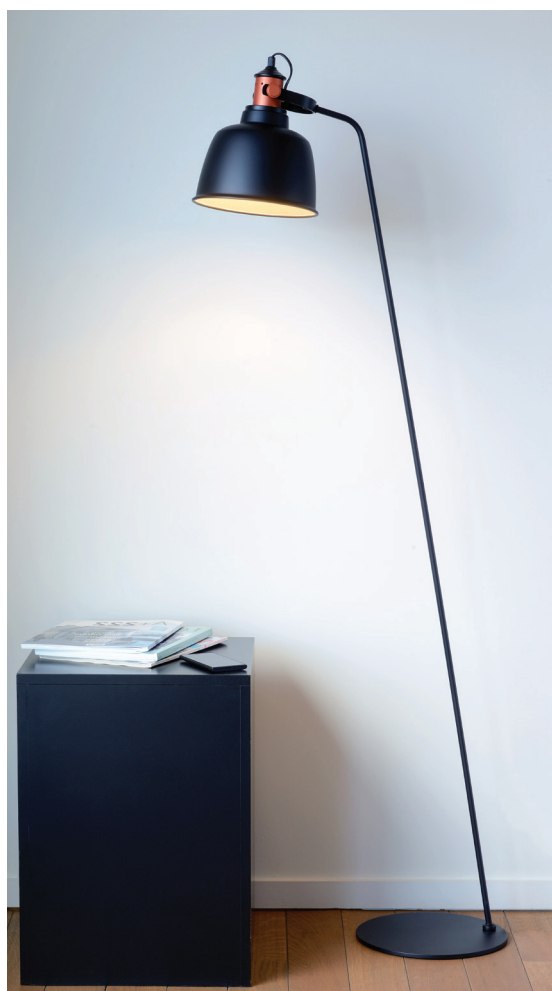

Table lamp **TJOLL**
37603/01/30

- 1xE14/max. 40W/excl.
- Ø: 15cm/H: 19cm
- H: 58cm/W: 43cm
- Black
- Metal

37603/01/31

- 1xE14/max. 40W/excl.
- Ø: 15cm/H: 19cm
- H: 58cm/W: 43cm
- White
- Metal

37603/01/36

- 1xE14/max. 40W/excl.
- Ø: 15cm/H: 19cm
- H: 58cm/W: 43cm
- Grey
- Metal

Floorlamp **TJOLL**
37703/01/30

- 1xE27/max. 60W/excl.
- Ø: 22,59cm/H: 29cm
- H: 164cm/W: 46cm
- Black
- Metal

37703/01/31

- 1xE27/max. 60W/excl.
- Ø: 22,59cm/H: 29cm
- H: 164cm/W: 46cm
- White
- Metal

37703/01/36

- 1xE27/max. 60W/excl.
- Ø: 22,59cm/H: 29cm
- H: 164cm/W: 46cm
- Grey
- Metal