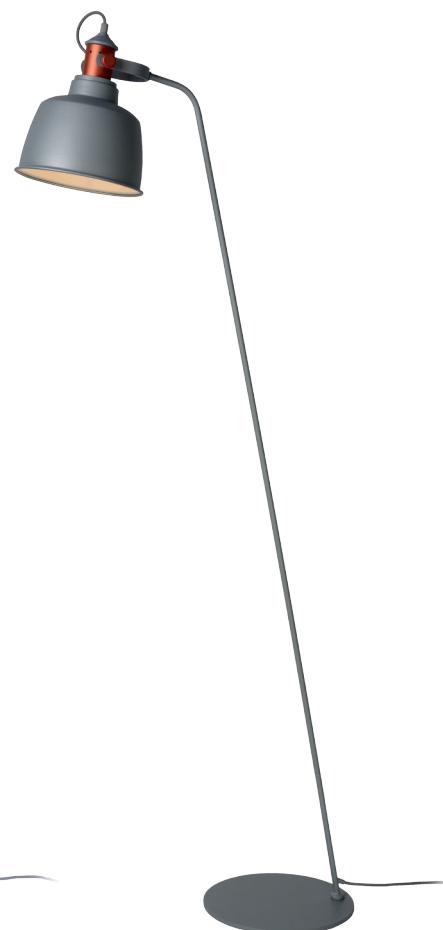

Table lamp **TJOLL**
37603/01/30

- 1xE14/max. 40W/excl.
- Ø: 15cm/H: 19cm
- H: 58cm/W: 43cm
- Black
- Metal

37603/01/31

- 1xE14/max. 40W/excl.
- Ø: 15cm/H: 19cm
- H: 58cm/W: 43cm
- White
- Metal

37603/01/36

- 1xE14/max. 40W/excl.
- Ø: 15cm/H: 19cm
- H: 58cm/W: 43cm
- Grey
- Metal

Floorlamp **TJOLL**
37703/01/30

- 1xE27/max. 60W/excl.
- Ø: 22,59cm/H: 29cm
- H: 164cm/W: 46cm
- Black
- Metal

37703/01/31

- 1xE27/max. 60W/excl.
- Ø: 22,59cm/H: 29cm
- H: 164cm/W: 46cm
- White
- Metal

37703/01/36

- 1xE27/max. 60W/excl.
- Ø: 22,59cm/H: 29cm
- H: 164cm/W: 46cm
- Grey
- Metal